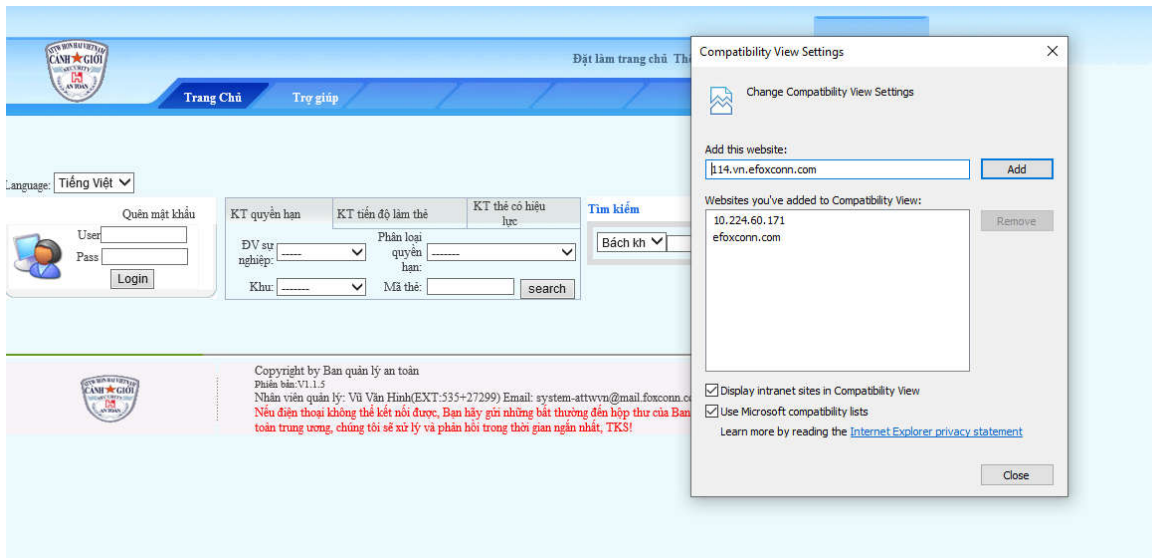

安全時空系統有中央安全處開發只能使用 Internet Explorer (IE) 登錄，因各位同仁使用 Internet Explorer (IE) 瀏覽器，目前不支持 Chrome 或者 Cốc Cốc 瀏覽器。

2. Khi dùng trình duyệt Internet Explorer (IE) để đăng nhập, do các bạn đồng nghiệp sử dụng các phiên bản IE khác nhau nên một số bạn sau khi đăng nhập sẽ hiển thị như ảnh sau:

使用 Internet Explorer (IE) 登錄，因各位同仁使用 IE 版本不同，所以同仁們登錄以後就顯示如圖：

Khi nhấp vào “Nhập dữ liệu” sẽ không hiển thị ra bảng thông tin để điền.

點擊“資料錄入”就不顯示表單讓填寫。

3. Nhấp chuột vào biểu tượng bánh răng ở góc bên tay phải màn hình.

單擊屏幕右上角的齒輪圖標。

Chọn “Compatibility View Settings”→Nhập địa chỉ: 114.vn.efoxconn.com vào ô Add this website→Add →Close.

選擇“Compatibility View Settings”→ 在 Add this website 填寫 114.vn.efoxconn.com→Add →Close。

4. Đăng nhập lại hệ thống, có thể xem các thông tin.
重新登記系統，各信息顯示了。

Đặt làm trang chủ Thêm vào yêu thích Đăng xuất

Language: Tiếng Việt

Trang Chủ

Quyền hạn kỹ duyệt ra vào cổng (Kỹ duyệt điện tử)

Ngày xin: Mã đơn xin: