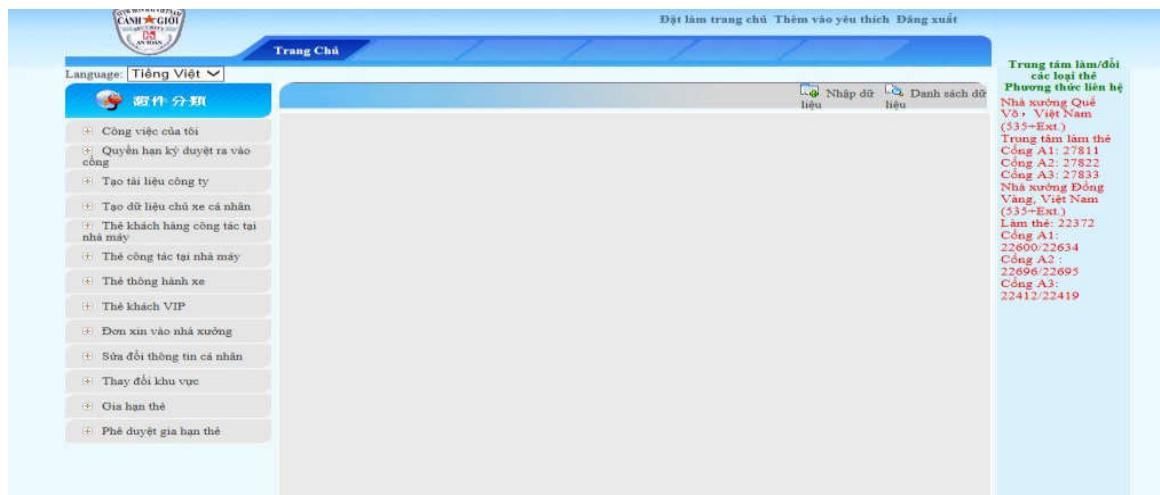

上周，中央安全處有接到幾位同事打电话问安全處，為什麼登錄系統，為什麼他們電腦不顯示像使用說明一樣。

Phòng an toàn nghĩ đó cũng cũng một vấn đề mà không ít các bạn đồng nghiệp gặp phải. Dưới đây phòng an toàn sẽ hướng dẫn khắc phục các lỗi khi đăng nhập hệ thống nhưng không hiện ra các thông tin.

想必这也是很多同事遇到及所想要了解并解决的。以下是登记系统但不显示系统信息客服方法。

Các bạn đồng nghiệp hãy đọc kỹ nha <3

請各位同仁仔細閱讀 <3

1. Hệ thống quản lý ra vào cổng do phòng an toàn phát triển chỉ có thể sử dụng trình duyệt Internet Explorer (IE) để đăng nhập, hiện tại chưa hỗ trợ các trình duyệt Chrome hay Cốc Cốc.

安全時空系統有中央安全處開發只能使用 Internet Explorer (IE) 登錄，因各位同仁使用 Internet Explorer (IE) 瀏覽器，目前不支持 Chrome 或者 Cốc Cốc 瀏覽器。

2. Khi dùng trình duyệt Internet Explorer (IE) để đăng nhập, do các bạn đồng nghiệp sử dụng các phiên bản IE khác nhau nên một số bạn sau khi đăng nhập sẽ hiển thị như ảnh sau:

使用 Internet Explorer (IE) 登錄，因各位同仁使用 IE 版本不同，所以同仁們登錄以後就顯示如圖：

Khi nhấp vào “Nhập dữ liệu” sẽ không hiển thị ra bảng thông tin để điền.

點擊“資料錄入”就不顯示表單讓填寫。

3. Nhấp chuột vào biểu tượng bánh răng ở góc bên tay phải màn hình.