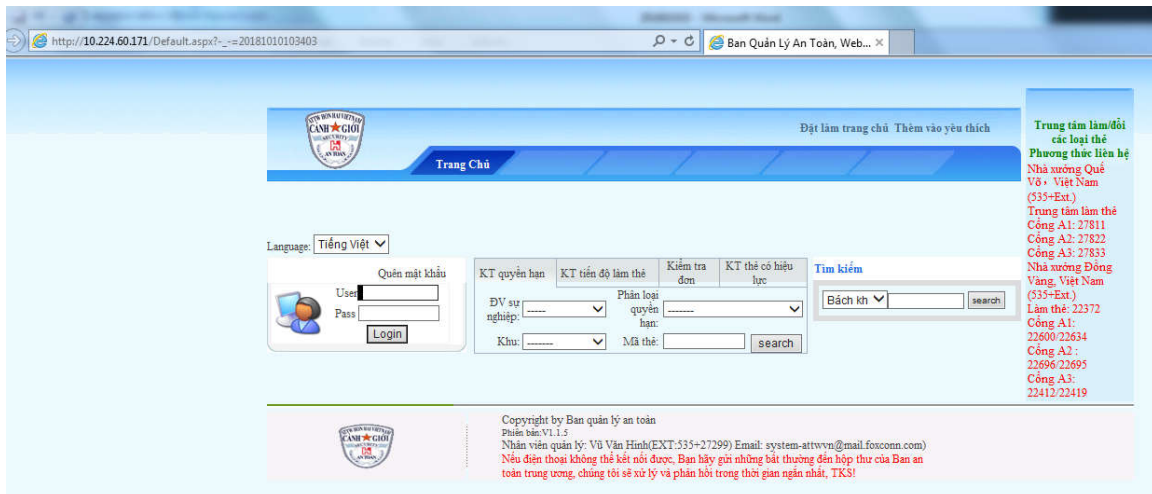

【Hệ thống quản lý ra vào cổng】 Tại sao không nhìn thấy các thông tin hiển thị như hướng dẫn

【安全時空系統】 為啥我的電腦不顯示像使用說明???

Thực hiện chính sách điện tử hóa của tập đoàn, để đảm bảo an toàn và nâng cao hiệu quả công việc giảm bớt thời gian xin ký của nhân viên. Hiện tại, phòng an toàn trung ương đã phát triển thành công "Hệ thống quản lý ra vào cổng" nhà xưởng Việt Nam. Hệ thống quản lý ra vào cổng nhà xưởng Việt Nam bao gồm các mục sau: Đơn xin quyền hạn ký duyệt ra vào cổng, Đơn xin đón tiếp khách hàng tới thăm(The khách VIP), Thẻ công tác tại nhà máy, Thẻ khách hàng công tác tại nhà máy, Thẻ thông hành xe, Đơn xin vào xưởng,...

為了執行集團 E 化政策，確保公司安全及取代人工簽核，節省時間并提高工作效率。目前，越南廠區的安全時空系統完成測試。越南廠區的安全時空系統包括：門禁簽核權限申請，客戶來訪接待（貴賓（VIP）證），駐廠工作證，客戶駐廠證，車輛通行證，入廠申請單，.....

01/10/2018 Hệ thống quản lý ra vào cổng của Phòng an toàn trung ương chính thức được đưa vào sử dụng đối với nhà xưởng Đồng Vàng và Quế Võ của Tập đoàn KHKH Hồng Hải Việt Nam.

2018/10/01 越南廠區安全時空系統對越南鴻海科技集團桂武、黃田廠區正式進行使用。

Tuần vừa qua phòng an toàn có nhận được một số cuộc gọi từ các bạn đồng nghiệp hỏi về hệ thống, tại sao khi đăng nhập hệ thống, tại sao máy tính không hiện ra như trên hướng dẫn sử dụng.

上周，中央安全處有接到幾位同事打电话问安全處，為什麼登錄系統，為什麼他們電腦不顯示像使用說明一樣。