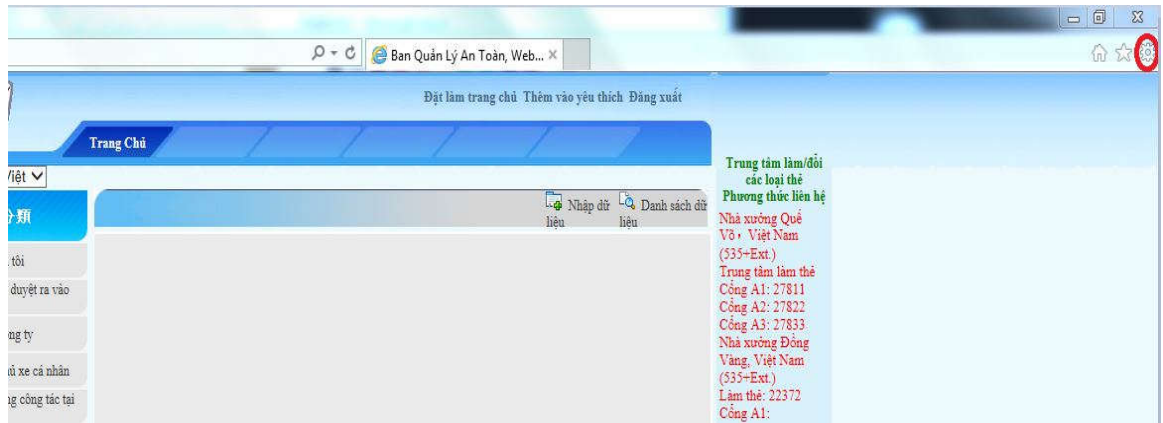

安全時空系統有中央安全處開發只能使用 Internet Explorer (IE) 登錄，因各位同仁使用 Internet Explorer (IE) 瀏覽器，目前不支持 Chrome 或者 Cốc Cốc 瀏覽器。

2. Khi dùng trình duyệt Internet Explorer (IE) để đăng nhập, do các bạn đồng nghiệp sử dụng các phiên bản IE khác nhau nên một số bạn sau khi đăng nhập sẽ hiển thị như ảnh sau:

使用 Internet Explorer (IE) 登錄，因各位同仁使用 IE 版本不同，所以同仁們登錄以後就顯示如圖：

Khi nhấp vào “Nhập dữ liệu” sẽ không hiển thị ra bảng thông tin để điền.

點擊“資料錄入”就不顯示表單讓填寫。

3. Nhấp chuột vào biểu tượng bánh răng ở góc bên tay phải màn hình.

單擊屏幕右上角的齒輪圖標。

Chọn “Compatibility View Settings”→Nhập địa chỉ: 114.vn.efoxconn.com vào ô Add this website→Add →Close.

選擇“Compatibility View Settings”→ 在 Add this website 填寫 114.vn.efoxconn.com→Add →Close。

4. Đăng nhập lại hệ thống, có thể xem các thông tin.
重新登記系統，各信息顯示了。

Đặt làm trang chủ Thêm vào yêu thích Đăng xuất

Language: Tiếng Việt

Trang Chủ

Quyền hạn kỹ duyệt ra vào cổng (Kỹ duyệt điện tử)

Ngày xin: Mã đơn xin: