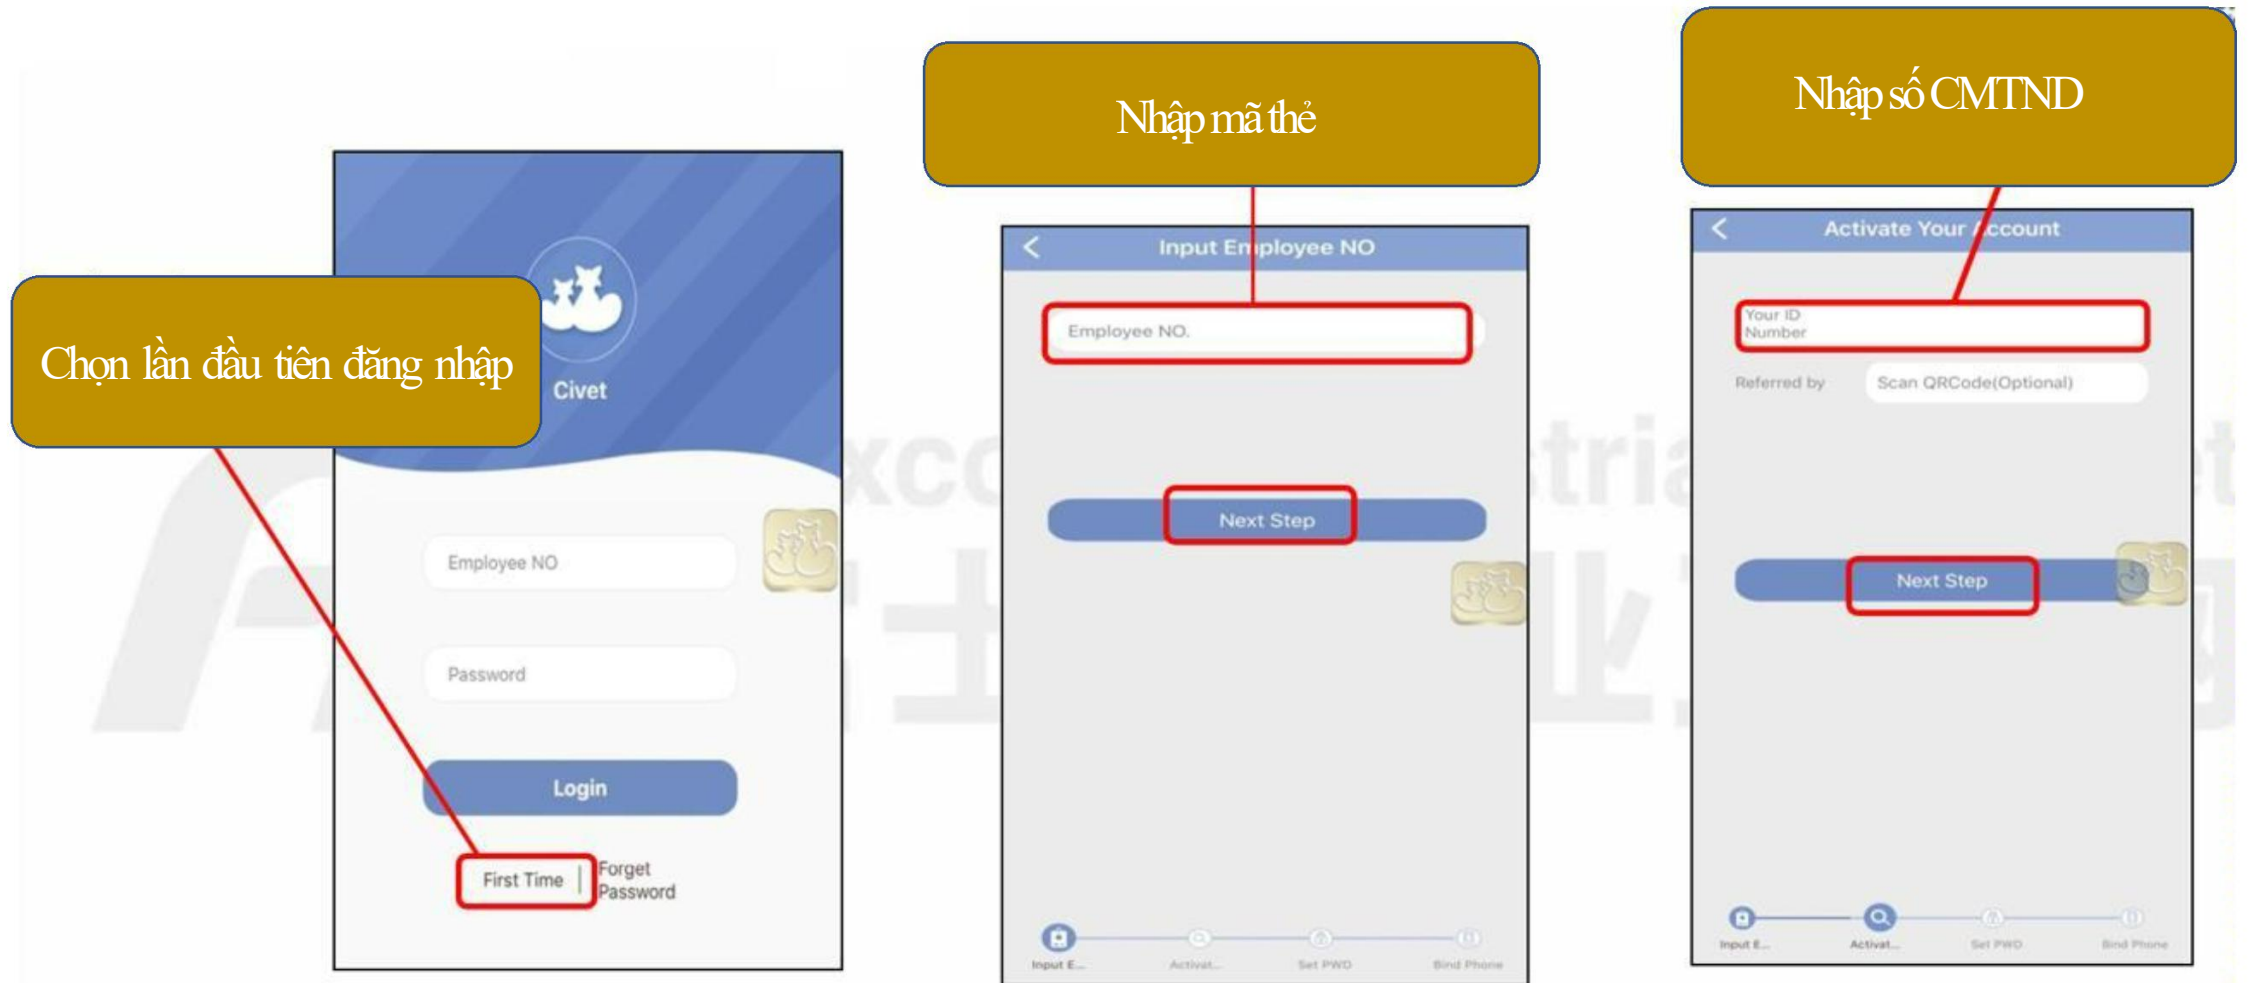

HƯỚNG DẪN CÀI ĐẶT VÀ ĐĂNG NHẬP ICIVET

1. Cài đặt

Đăng nhập vào trang web: <http://icivet.foxconn.com/Download> Sau đó quét mã QR để cài đặt

1. Cài đặt

- Cài đặt tin cậy iOS

2. Đăng nhập

- Lần đầu tiên đăng nhập