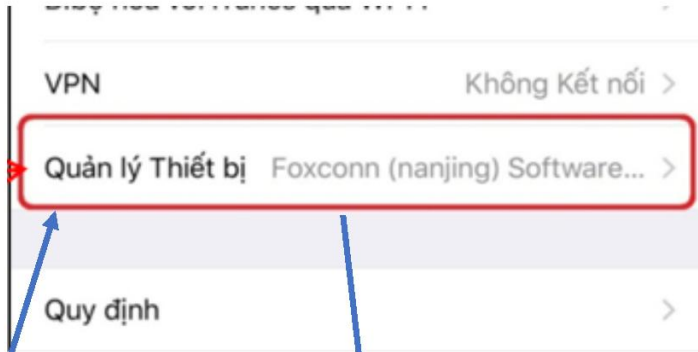

HƯỚNG DẪN CÀI ĐẶT VÀ ĐĂNG NHẬP ICIVET

1. Cài đặt

Đăng nhập vào trang web: <http://icivet.foxconn.com/Download> Sau đó quét mã QR để cài đặt

1. Cài đặt

- Cài đặt tin cậy iOS

2. Đăng nhập

- Lần đầu tiên đăng nhập