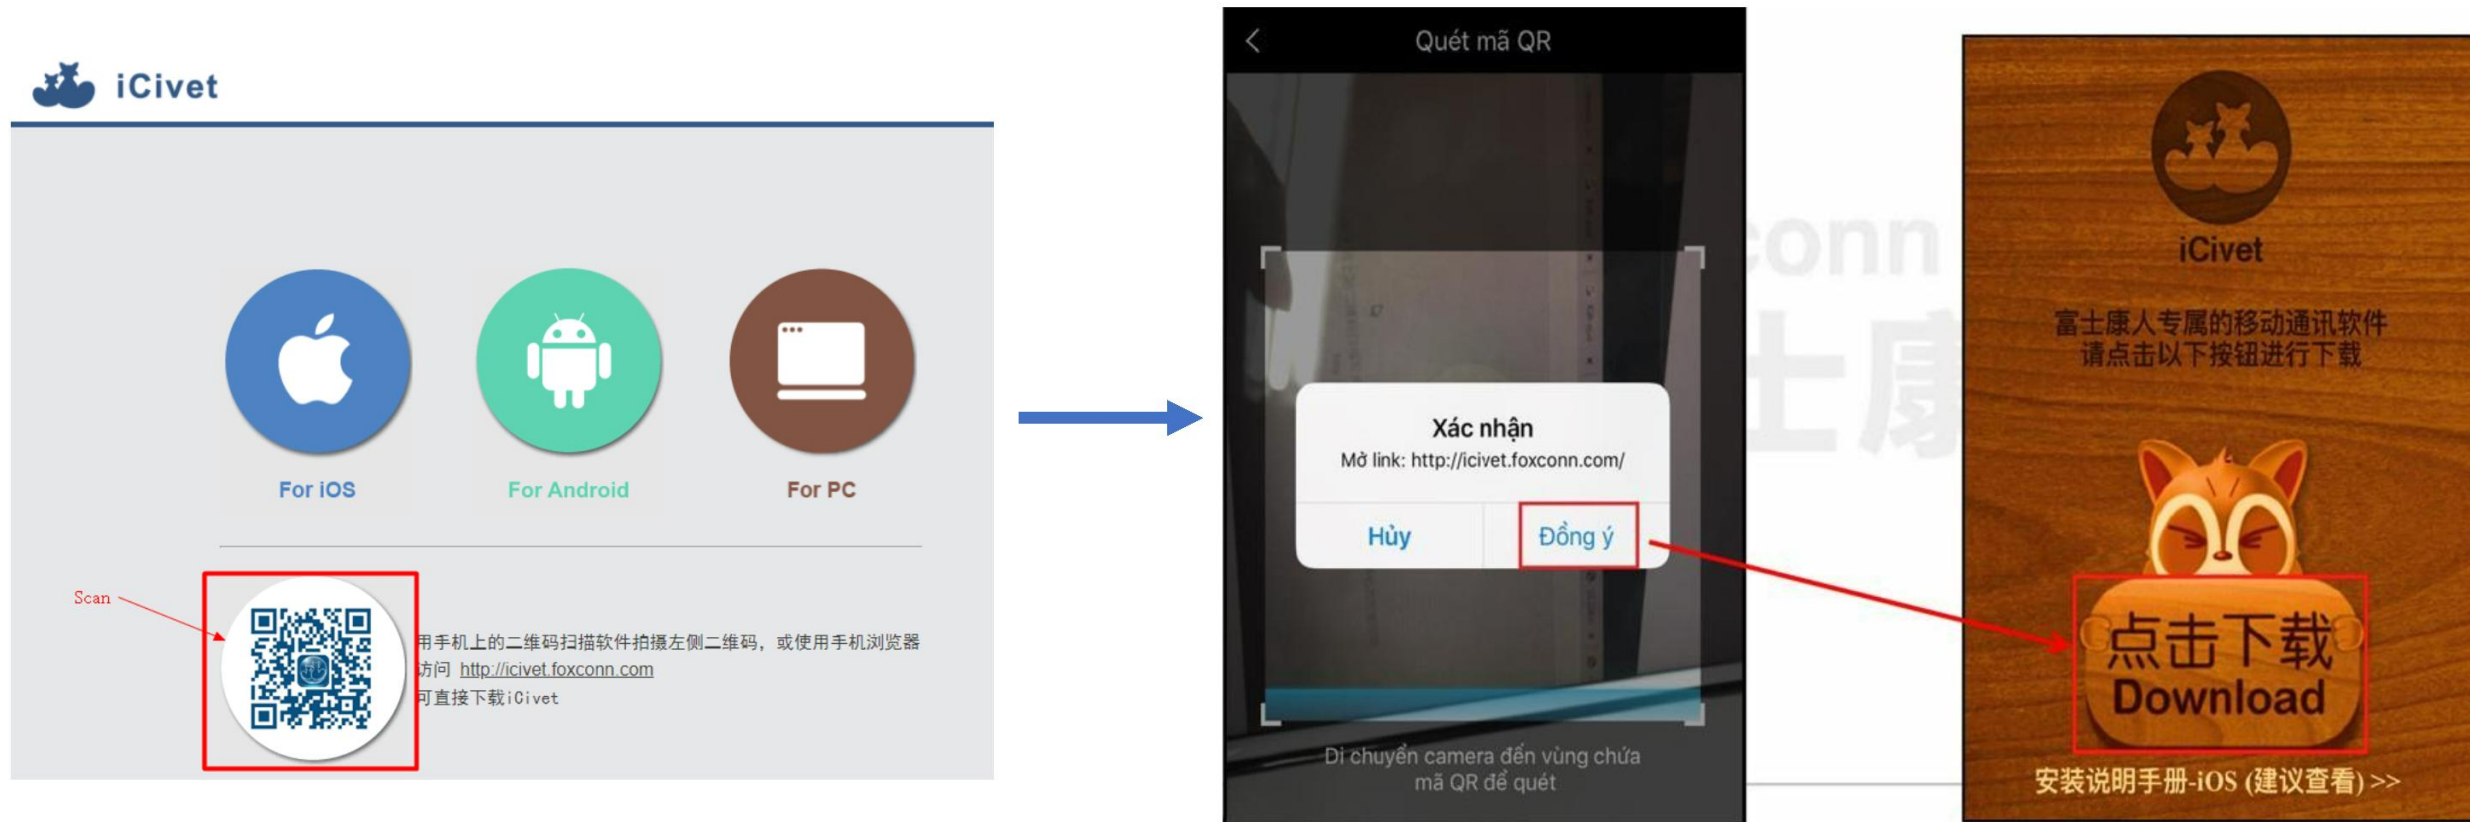

HƯỚNG DẪN CÀI ĐẶT VÀ ĐĂNG NHẬP ICIVET

1. Cài đặt

Đăng nhập vào trang web: <http://icivet.foxconn.com/Download> Sau đó quét mã QR để cài đặt

1. Cài đặt

- Cài đặt tin cậy iOS

2. Đăng nhập

- Lần đầu tiên đăng nhập